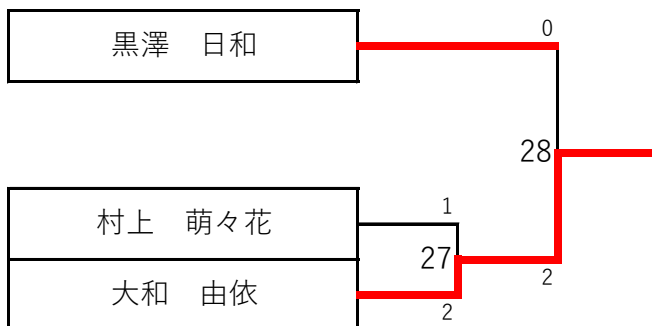

【1位トーナメント】