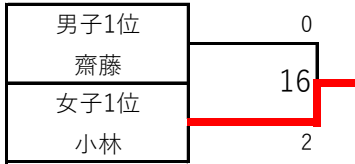

【交流戦】

(小学3年男子の部)

		道野	酒井	宮	入江	勝敗	順位
1	1 道野 隼士 (ひたちなか)		○	○	○	3-0	1
	2 酒井 福來 (府中)	×		○	○	2-1	2
	3 宮 龍毅 (八郷)	×	×		○	1-2	3
	4 入江 宗慶 (浜田Jr)	×	×	×		0-3	4

(小学3年男子の部)

		福士	底	小磯	勝敗	順位
2	1 福士 陸斗 (府中)		○	×	1-1	2
	2 底 遼太郎 (八郷)	×		×	0-2	3
	3 小磯 新汰 (東海)	○	○		2-0	1