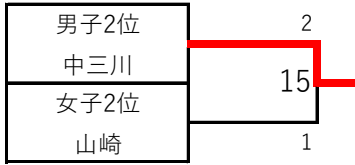

【交流戦】

(小学3年男子の部)

		道野	酒井	宮	入江	勝敗	順位
1	1 道野 隼士 (ひたちなか)		○	○	○	3-0	1
	2 酒井 福來 (府中)	×		○	○	2-1	2
	3 宮 龍毅 (八郷)	×	×		○	1-2	3
	4 入江 宗慶 (浜田Jr)	×	×	×		0-3	4

(小学3年男子の部)

		福士	底	小磯	勝敗	順位
2	1 福士 陸斗 (府中)		○	×	1-1	2
	2 底 遼太郎 (八郷)	×		×	0-2	3
	3 小磯 新汰 (東海)	○	○		2-0	1