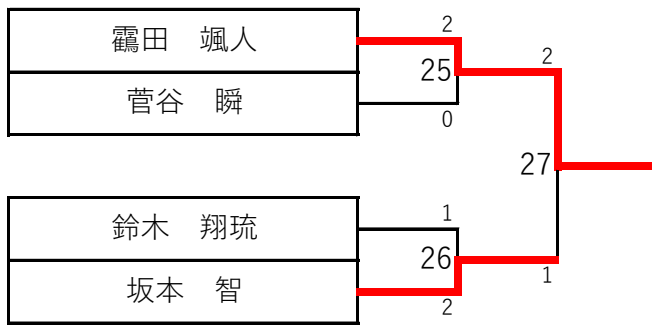

【1位トーナメント】