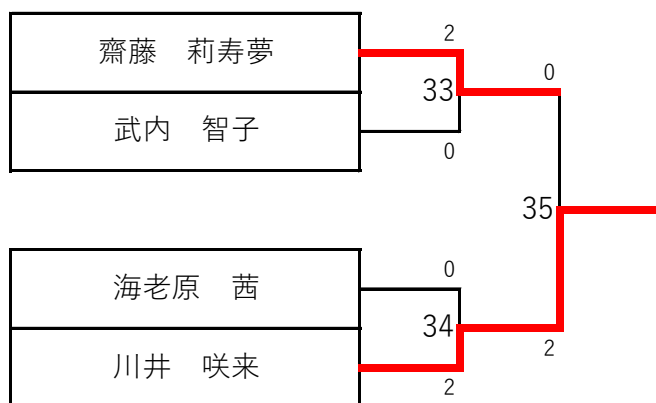

【1位トーナメント】

(小学5年男子の部)

		反町	生駒	靄田	根本	勝敗	順位
1	1 反町 優月 (豊)		×	×	○	1-2	3
	2 生駒 聡太 (鹿嶋)	○		×	○	2-1	2
	3 靄田 颯人 (ひたちなか)	○	○		○	3-0	1
	4 根本 翔琉 (浜田Jr)	×	×	×		0-3	4

(小学5年男子の部)

		井上	中島	坂本	松田	勝敗	順位
2	1 井上 義隆 (石岡)		○	×	○	2-1	2
	2 中島 慶汰 (君原)	×		×	○	1-2	3
	3 坂本 智 (ひたちなか)	○	○		○	3-0	1
	4 松田 翔 (東海)	×	×	×		0-3	4

(小学5年男子の部)

		山崎	鈴木	渡邊	和泉	勝敗	順位
3	1 山崎 大夢 (吉田)		×	×	○	1-2	2
	2 鈴木 翔琉 (君原)	○		○	○	3-0	1
	3 渡邊 蒼 (ひたちなか)	○	×		×	1-2	4
	4 和泉 泰晟 (八郷)	×	×	○		1-2	3

(小学5年男子の部)

		菅谷	小林	大場	谷口	勝敗	順位
4	1 菅谷 瞬 (FanClan)		○	○	○	3-0	1
	2 小林 成 (府中)	×		○	×	1-2	3
	3 大場 結星 (八郷)	×	×		×	0-3	4
	4 谷口 倅斗 (東海)	×	○	○		2-1	2