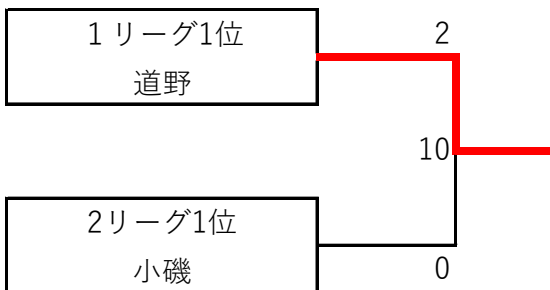

【1位トーナメント】

(小学3年女子の部)

		横川	三木	大沼	三嶋	勝敗	順位
1	1 横川 葵 (豊)		○	○	○	3-0	1
	2 三木 心菜 (ひたちなか)	×		○	○	2-1	2
	3 大沼 楓 (東海)	×	×		○	1-2	3
	4 三嶋 杏奈 (東金沢)	×	×	×		0-3	4