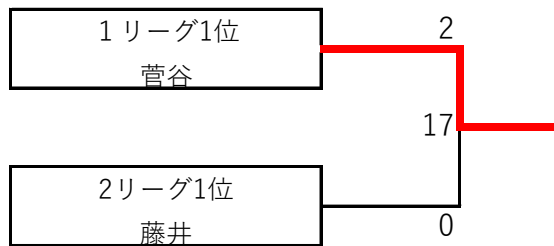

(小学4年男子の部)

		小森	副島	藤井	植木	郡司	勝敗	順位
2	1 小森 俊弥 (ひたちなか)		×	×	○	○	2-2	3
	2 副島 颯斗 (鹿嶋)	○		×	○	○	3-1	2
	3 藤井 琉成 (豊)	○	○		○	○	4-0	1
	4 植木 尊広 (東海)	×	×	×		×	0-4	5
	5 郡司 陽詩 (おみたま)	×	×	×	○		1-3	4

【1位トーナメント】

(小学4年女子の部)

		倉持	海老原	守屋	執行	渡部	勝敗	順位
1	1 倉持 桃華 (八郷)		×	○	×	○	2-2	3
	2 海老原 茜 (豊)	○		○	○	○	4-0	1
	3 守屋 真莉 (十王)	×	×		×	○	1-3	4
	4 執行 杏奈 (ひたちなか)	○	×	○		○	3-1	2
	5 渡部 柚 (吉田)	×	×	×	×		0-4	5

(小学4年女子の部)

		田畑	安齋	吉成	川井	勝敗	順位
2	1 田畑 碧空 (豊)		○	○	×	2-1	2
	2 安齋 夏姫 (十王)	×		○	×	1-2	3
	3 吉成 志織 (ひたちなか)	×	×		×	0-3	4
	4 川井 咲来 (八郷)	○	○	○		3-0	1

(小学4年女子の部)

		齋藤	岡部	武石	原田	勝敗	順位
3	1 齋藤 莉寿夢 (吉田)		○	○	○	3-0	1
	2 岡部 可奈 (ひたちなか)	×		○	○	2-1	2
	3 武石 彩花 (東海)	×	×		○	1-2	3
	4 原田 琴未 (東金沢)	×	×	×		0-3	4

(小学4年女子の部)

		田所	三輪	武内	山内	勝敗	順位
4	1 田所 優奈 (東金沢)		×	×	○	1-2	3
	2 三輪 朱佳里 (ひたちなか)	○		×	○	2-1	2
	3 武内 智子 (東海)	○	○		○	3-0	1
	4 山内 あおい (ひたちなか)	×	×	×		0-3	4