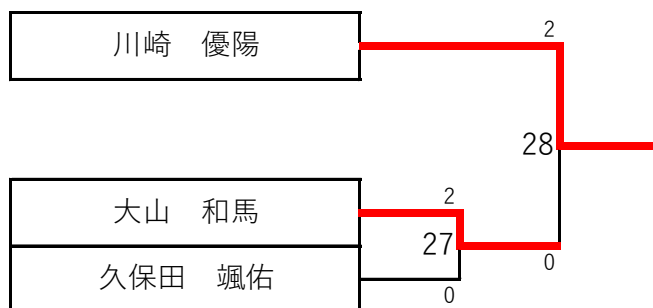

(中学男子の部)

		川崎	後藤	宮崎	菊田	田村	勝敗	順位
1	1 川崎 優陽 (水戸四中)		○	○	○	○	4-0	1
	2 後藤 慶志郎 (鹿嶋市)	×		○	×	×	1-3	4
	3 宮崎 李渉 (府中中)	×	×		×	×	0-4	5
	4 菊田 拓哉 (美野里中)	×	○	○		×	2-2	3
	5 田村 祐貴 (府中中)	×	○	○	○		3-1	2

(中学男子の部)

		坂本	柴田	神山	久保田	藤本	勝敗	順位
2	1 坂本 光 (勝田中教)		×	○	×	○	2-2	3
	2 柴田 晴生 (府中中)	○		○	×	○	3-1	2
	3 神山 晴輝 (美野里中)	×	×		×	×	0-4	5
	4 久保田 颯佑 (園部中)	○	○	○		○	4-0	1
	5 藤本 速颯 (佐野中)	×	×	○	×		1-3	4

(中学男子の部)

		和泉	赤須	萩原	大山	順位	順位
3	1 和泉 寿明 (園部中)		○	○	×	2-1	2
	2 赤須 柊蓮 (茨城キリスト中)	×		○	×	1-2	3
	3 萩原 陸空 (府中中)	×	×		×	0-3	4
	4 大山 和馬 (玉里義務教)	○	○	○		3-0	1

【1位トーナメント】

(中学女子の部)

		足立	鈴木	郡司	小石川	勝敗	順位
1	1 足立 実緒 (府中中)		○	○	○	3-0	1
	2 鈴木 美羽 (朝日中)	×		×	×	0-3	4
	3 郡司 夢良 (美野里中)	×	○		○	2-1	2
	4 小石川 結咲 (府中中)	×	○	×		1-2	3