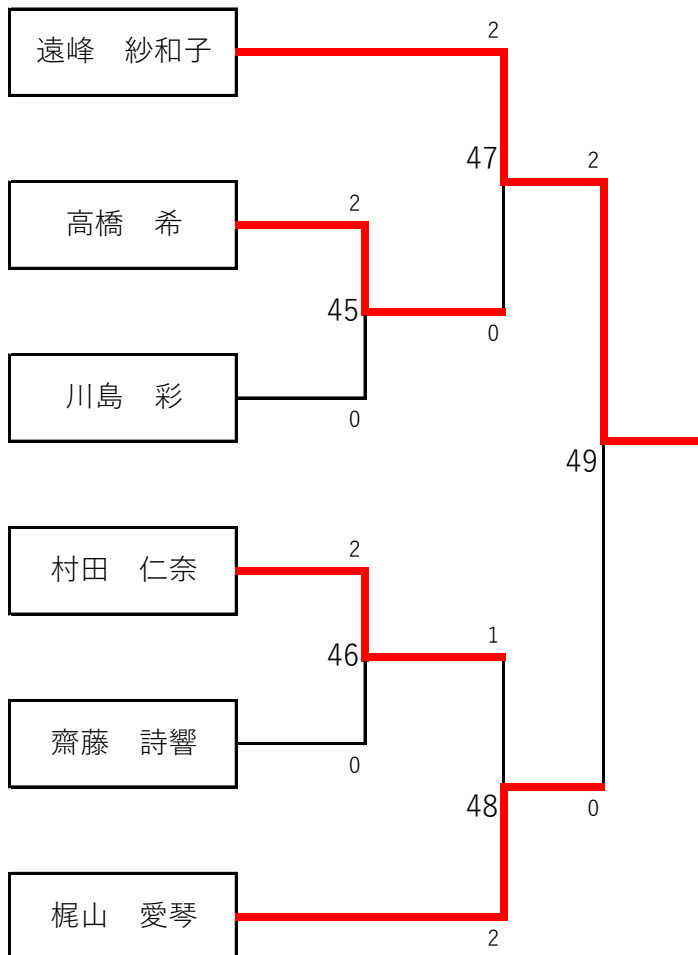

(小学6年女子の部)

4			郡司	川島	秋山	勝敗	順位
	1	郡司 風薫 (おみたま)		×	○	1-1	2
	2	川島 彩 (府中)	○		○	2-0	1
	3	秋山 芭乃 (東金沢)	×	×		0-2	3

(小学6年女子の部)

5			工藤	村田	中三川	勝敗	順位
	1	工藤 心優 (府中)		×	×	0-2	3
	2	村田 仁奈 (東海)	○		○	2-0	1
	3	中三川 心咲 (吉田)	○	×		1-1	2

(小学6年女子の部)

6			鈴木	道野	高橋	山田	勝敗	順位
	1	鈴木 美乃梨 (十王)		×	×	○	1-2	3
	2	道野 千夏 (ひたちなか)	○		×	○	2-1	2
	3	高橋 希 (おみたま)	○	○		○	3-0	1
	4	山田 華蓮 (東金沢)	×	×	×		0-3	4

【1位トーナメント】