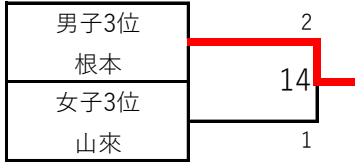

【交流戦】

(小学3年男子の部)

		道野	酒井	宮	入江	勝敗	順位
1	1 道野 隼士 (ひたちなか)		○	○	○	3-0	1
	2 酒井 福來 (府中)	×		○	○	2-1	2
	3 宮 龍毅 (八郷)	×	×		○	1-2	3
	4 入江 宗慶 (浜田Jr)	×	×	×		0-3	4

(小学3年男子の部)

		福士	底	小磯	勝敗	順位
2	1 福士 陸斗 (府中)		○	×	1-1	2
	2 底 遼太郎 (八郷)	×		×	0-2	3
	3 小磯 新汰 (東海)	○	○		2-0	1