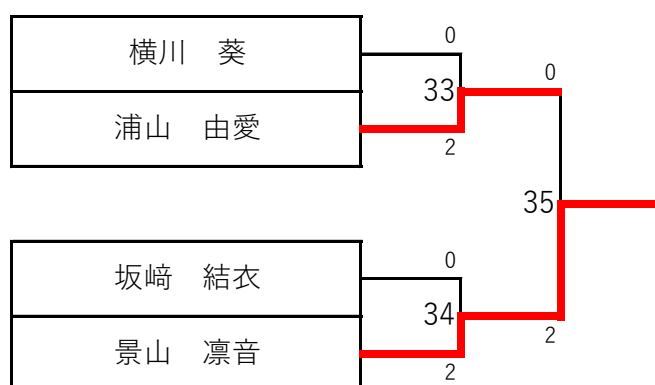

(小学3年女子の部)

		川澄	坂崎	戸祭	金田	勝敗	順位
2	1 川澄 あさひ (吉田)		×	×	○	1-2	3
	2 坂崎 結衣 (鹿嶋)	○		○	○	3-0	1
	3 戸祭 結月 (東海)	○	×		○	2-1	2
	4 金田 結子 (浜田Jr)	×	×	×		0-3	4

(小学3年女子の部)

		足立	景山	根本	ゴン	勝敗	順位
3	1 足立 莉香 (府中)		×	○	○	2-1	2
	2 景山 凜音 (ひたちなか)	○		○	○	3-0	1
	3 根本 華帆 (みなと)	×	×		○	1-2	3
	4 ゴン 未央 (東海)	×	×	×		0-3	4

(小学3年女子の部)

		浦山	草間	山田	千葉	勝敗	順位
4	1 浦山 由愛 (ひたちなか)		○	○	○	3-0	1
	2 草間 伶奈 (東海)	×		×	○	1-2	3
	3 山田 純蓮 (東金沢)	×	○		○	2-1	2
	4 千葉 由彩 (東海)	×	×	×		0-3	4

【1位トーナメント】

(小学4年男子の部)

		藤井	雨沢	岡野	根本	菅谷	勝敗	順位
1	1 藤井 瑛世 (豊)		○	○	○	×	3-1	2
	2 雨沢 敢太 (東海)	×		×	×	×	0-4	5
	3 岡野 陽希 (府中)	×	○		○	×	2-2	3
	4 根本 凪都 (みなと)	×	○	×		×	1-3	4
	5 菅谷 檜 (FanClan)	○	○	○	○		4-0	1